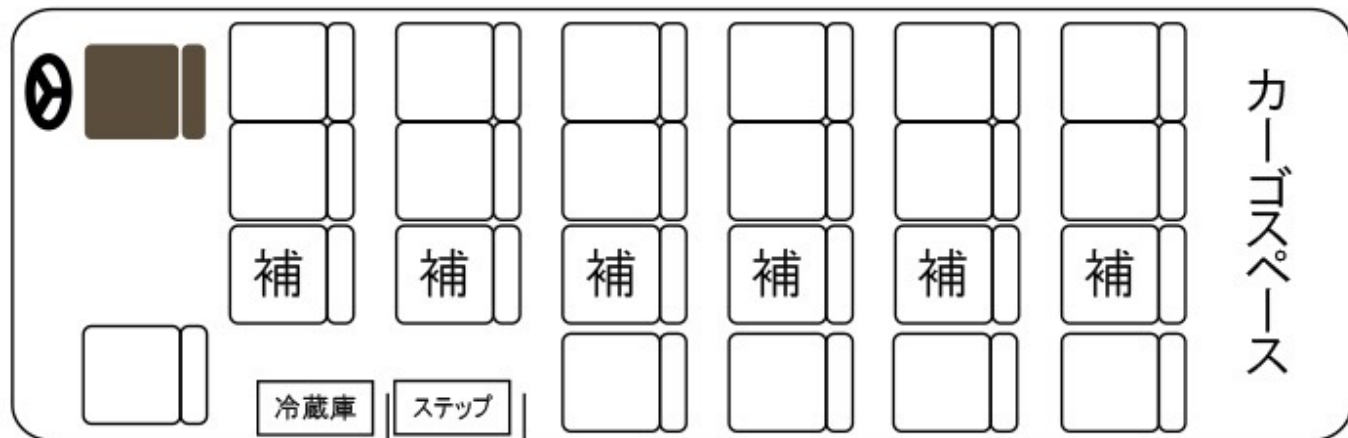

・マイクロバス(トヨタ コースター)座席表

※乗車人数:24名(ドライバー/補助席含む) ※AC(3,000w)/USB付・ハンガーラック付・冷蔵庫

ドライバー
 メインシート/17席
 補 補助席/6席