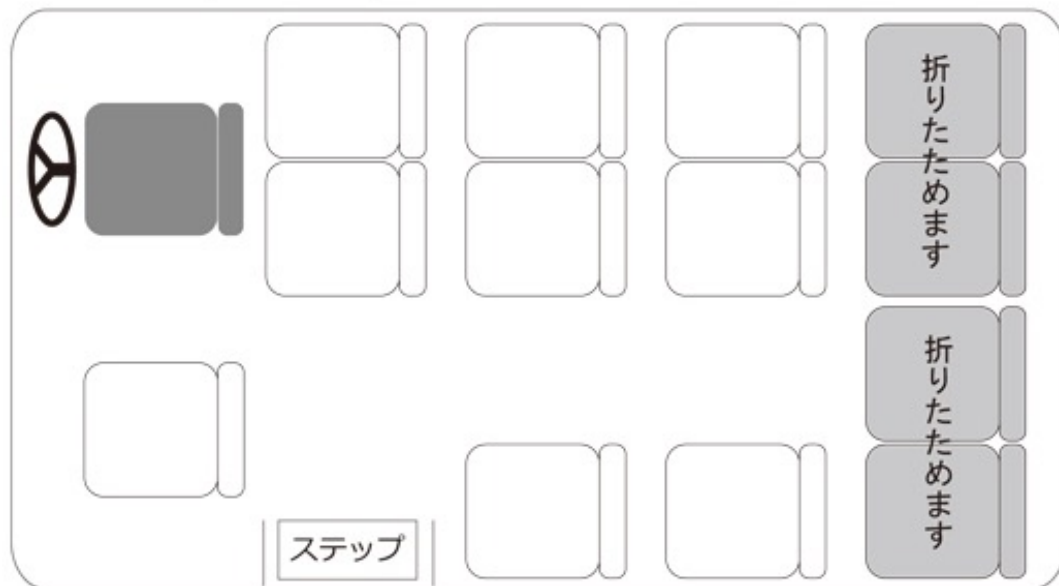

・通勤用（ハイエース）座席表

※乗車人数：14名（ドライバー／補助席含む） ※AC付（1,500w）・ハンガーラック付

ドライバー

メインシート / 9 席

折りたたみシート / 4 席